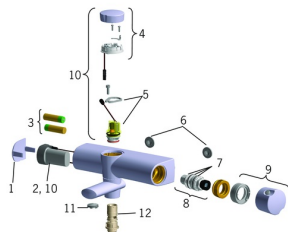

## Náhradné diely

### SP64632101

	Názov	Kód
01	Krycí diel <b>Ukončené</b>	59914241
02	Riadiaca jednotka, 3 V <b>Ukončené</b>	59914399
03	Batéria, 1,5 V AA Lithium	59914136
04	EcoLed tlačný ovladač <b>Ukončené</b>	59914416
05	Elektromagnetický ventil	59914366
06	Tesnenie s filtrom, G3/4	59911076
07	O-kružok (komplet)	59914113
08	Termoelement/Kartuš, 3,4	59914114
09	Rukoväť regulátora teploty <b>Ukončené</b>	59914242
10	Update kit	59914243
11	Aerator, M24x1 <b>Ukončené</b>	59914245
12	Puzdro prívodnej trubky <b>Ukončené</b>	59914244