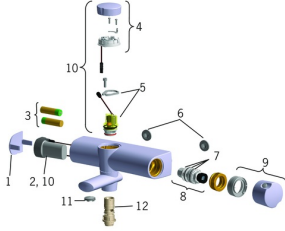

## Reserveonderdelen

### SP64632101

	Naam	Code
01	Afdekplaat <span>Stopgezet</span>	59914241
02	Controle eenheid, 3 V <span>Stopgezet</span>	59914399
03	Batterij, 1,5 V AA Lithium	59914136
04	Onderdeel EcoLED drukknop <span>Stopgezet</span>	59914416
05	Magneetventiel	59914366
06	Filter dichting, G3/4	59911076
07	O-ring	59914113
08	Thermostaat/binnenwerk, 3,4	59914114
09	Temperatuur hendel <span>Stopgezet</span>	59914242
10	Update kit	59914243
11	Mousseur, M24x1 <span>Stopgezet</span>	59914245
12	Aanvoerleiding <span>Stopgezet</span>	59914244