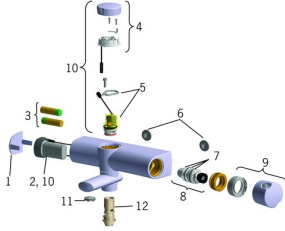

EAN: 4015474277267
static.hansa.com/64632101

Parti di ricambio

SP64632101

	Nome	Codice
01	Piastra Fuori produzione	59914241
02	Unità di comando, 3 V Fuori produzione	59914399
03	Batteria, 1,5 V AA Lithium	59914136
04	Tasto ecologico imbottito Fuori produzione	59914416
05	Valvola Magnetica	59914366
06	Guarnizione di filtro, G3/4	59911076
07	O-ring	59914113
08	Cartuccia termostatica, 3,4	59914114
09	Maniglia per regolazione della temperatura Fuori produzione	59914242
10	Update kit	59914243
11	Filtrino, M24x1 Fuori produzione	59914245
12	Canotto di scorta Fuori produzione	59914244