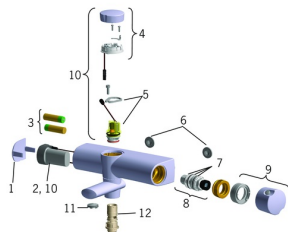

EAN: 4015474277267
static.hansa.com/64632101

Pièces de rechange

SP64632101

	Nom	Code
01	Rosaces Arrêté	59914241
02	Unité de contrôle, 3 V Arrêté	59914399
03	Piles, 1,5 V AA Lithium	59914136
04	Bouton poussoir EcoLed Arrêté	59914416
05	Électrovanne	59914366
06	Joint filtre, G3/4	59911076
07	Joint torique	59914113
08	Cartouche thermostatique, 3,4	59914114
09	Croisillon réglage de température Arrêté	59914242
10	Update kit	59914243
11	Aérateur, M24x1 Arrêté	59914245
12	Adaptateur bec Arrêté	59914244