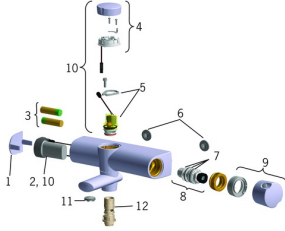

## Ersatzteile

### SP64632101

	Name	Art.-Nr.
01	Abdeckplatte <span style="background-color: #cccccc;">Ausgelaufen</span>	59914241
02	Kontrolleinheit, 3 V <span style="background-color: #cccccc;">Ausgelaufen</span>	59914399
03	Batterie, 1,5 V AA Lithium	59914136
04	EcoLed-Griff <span style="background-color: #cccccc;">Ausgelaufen</span>	59914416
05	Magnetventil	59914366
06	Schmutzfilter, G3/4	59911076
07	O-Ringsatz	59914113
08	Thermostatkartusche, 3,4	59914114
09	Temperatur-Wählgriff <span style="background-color: #cccccc;">Ausgelaufen</span>	59914242
10	Umrüst-Set	59914243
11	Luftsprudler, M24x1 <span style="background-color: #cccccc;">Ausgelaufen</span>	59914245
12	Buchse für Auslauf <span style="background-color: #cccccc;">Ausgelaufen</span>	59914244