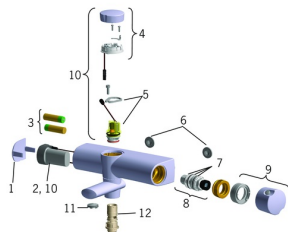

EAN: 4015474277267
static.hansa.com/64632101

Náhradní díly

SP64632101

	Název	Kód
01	Krycí díl Ukončeno	59914241
02	Řídící jednotka, 3 V Ukončeno	59914399
03	Monočlánek, 1,5 V AA Lithium	59914136
04	EcoLed tlačný ovladač Ukončeno	59914416
05	Elektromagnetický ventil	59914366
06	Těsnění s filtrem, G3/4	59911076
07	O-kroužek	59914113
08	Termoelement/Kartuše, 3,4	59914114
09	Ovladač regulátoru teploty Ukončeno	59914242
10	Update kit	59914243
11	Aerator, M24x1 Ukončeno	59914245
12	Pouzdro přívodní trubky Ukončeno	59914244