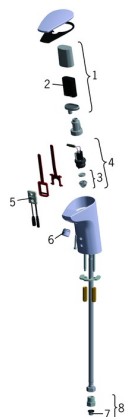

### SP64472210

	Názov	Kód
01	Skrinka s monočlánkom	59914154
02	Batéria, 2CR5 6 V	59911670
03	Membrána	1006500V
03	Upevňovací krúžok pre membránu <span style="background-color: #cccccc; padding: 2px;">Ukončené</span>	59914090
04	Elektromagnetický ventil, 6 V	59914091
05	Senzor, 6 V	59914224
05	Senzor, 6 V / 72h	59914248
06	Aerator, M18x1	59914225
07	Vstupný, čistiaci filter	59914085
08	Vsuvka, G3/8xG3/8	59914226
N.I.	Flexibilná hadička, L=375, G3/8-M10x1 (2pcs)	59914095