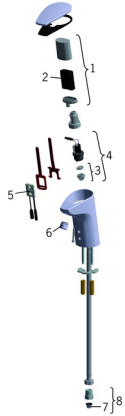

EAN: 4015474277120
static.hansa.com/64472211

Pièces de rechange

SP64472210

	Nom	Code
01	Boîtier à pile, complet	59914154
02	Piles, 2CR5 6 V	59911670
03	Membrane pour électro-vanne	1006500V
03	Membrane Arrêté	59914090
04	Électrovanne, 6 V	59914091
05	Sensor, 6 V	59914224
05	Sensor, 6 V / 72h	59914248
06	Aérateur, M18x1	59914225
07	Filtres	59914085
08	Nipple, G3/8xG3/8	59914226
N.I.	Flexible d'alimentation, L=375, G3/8-M10x1 (2pcs)	59914095