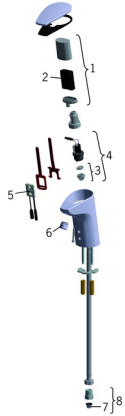

EAN: 4015474277120
static.hansa.com/64472211

Ersatzteile

SP64472210

	Name	Art.-Nr.
01	Batteriegehäuse inkl. Batterie	59914154
02	Batterie, 2CR5 6 V	59911670
03	Membrane für Magnetventil	1006500V
03	Stützring Membrane Ausgelaufen	59914090
04	Magnetventil, 6 V	59914091
05	Sensor, 6 V	59914224
05	Sensor, 6 V / 72h	59914248
06	Luftsprudler, M18x1	59914225
07	Schmutzfangsiebe	59914085
08	Anschlussnippel, G3/8xG3/8	59914226
N.I.	Anschlußschlauch, L=375, G3/8-M10x1 (2pcs)	59914095