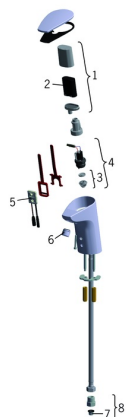

## Náhradní díly

### SP64472210

	Název	Kód
01	Skříňka s monočlánkem	59914154
02	Monočlánek, 2CR5 6 V	59911670
03	Membrána elektromagnetického ventilu	1006500V
03	Upevňovací kroužek pro membránu <span style="background-color: black; color: white; padding: 2px;">Ukončeno</span>	59914090
04	Elektromagnetický ventil, 6 V	59914091
05	Senzor, 6 V	59914224
05	Senzor, 6 V / 72h	59914248
06	Aerator, M18x1	59914225
07	Čistící filtr	59914085
08	Šroubení, G3/8xG3/8	59914226
N.I.	Flexibilní hadička, L=375, G3/8-M10x1 (2pcs)	59914095