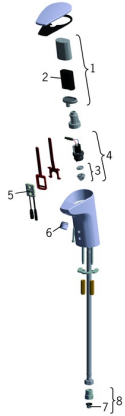

### SP64472210

	Názov	Kód
01	Skrinka s monočlánkom	59914154
02	Batéria, 2CR5 6 V	59911670
03	Membrána	1006500V
03	Upevňovací krúžok pre membránu <span style="background-color: #cccccc; padding: 2px;">Ukončené</span>	59914090
04	Elektromagnetický ventil, 6 V	59914091
05	Senzor, 6 V	59914224
05	Senzor, 6 V / 72h	59914248
06	Aerator, M18x1	59914225
07	Vstupný, čistiaci filter	59914085
08	Vsuvka, G3/8xG3/8	59914226
N.I.	Flexibilná hadička, L=375, G3/8-M10x1 (2pcs)	59914095