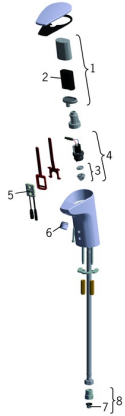

EAN: 4015474277113
static.hansa.com/64472210

Parti di ricambio

SP64472210

	Nome	Codice
01	Box per batteria completo	59914154
02	Batteria, 2CR5 6 V	59911670
03	Membrana per valvola magnetica	1006500V
03	Membrana con o-ring Fuori produzione	59914090
04	Valvola Magnetica, 6 V	59914091
05	Sensore, 6 V	59914224
05	Sensore, 6 V /72h	59914248
06	Aereatore, M18x1	59914225
07	Filtro per impurità	59914085
08	Nipplo, G3/8xG3/8	59914226
N.I.	Cannette flessibili, L=375, G3/8-M10x1 (2pcs)	59914095