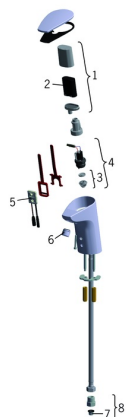

EAN: 4015474277113
static.hansa.com/64472210

Náhradní díly

SP64472210

	Název	Kód
01	Skříňka s monočlánkem	59914154
02	Monočlánek, 2CR5 6 V	59911670
03	Membrána elektromagnetického ventilu	1006500V
03	Upevňovací kroužek pro membránu Ukončeno	59914090
04	Elektromagnetický ventil, 6 V	59914091
05	Senzor, 6 V	59914224
05	Senzor, 6 V / 72h	59914248
06	Aerator, M18x1	59914225
07	Čistící filtr	59914085
08	Šroubení, G3/8xG3/8	59914226
N.I.	Flexibilní hadička, L=375, G3/8-M10x1 (2pcs)	59914095