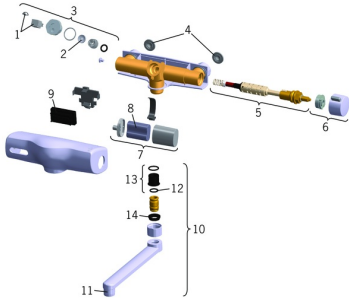

EAN: 4015474277182
static.hansa.com/64462201

Reserveonderdelen

SP64452201

	Naam	Code
1	Magneetventiel	59914149
2	Membraan	59914150
3	Magneetventiel	59914151
4	Filter dichting, G3/4	59911076
5	Pressostatic cartridge	59914152
6	Temperatuur hendel Chroom	59914153
7	Patारेikarbik kompl.	59914154
8	Batterij, 2CR5 6 V	59911670
9	Fotocel, 6 V	59914155
10	Uitloop, L=100	59914230
10	Uitloop, L=200 Chroom	59914156
11	Mousseur, M22x1	59914157
12	O-ring, 13.6x2.4	59914158
13	Joint klassiek uitloop (10st), 18/20.6 Chroom	59914159
14	Borgring Stopgezet	59914160
N.I.	Magnetic key	59914378