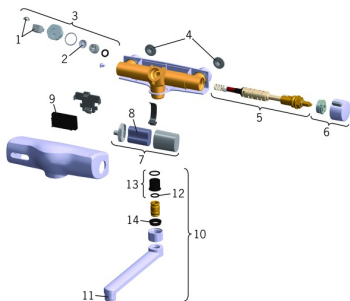

EAN: 4015474277182
static.hansa.com/64462201

Parti di ricambio

SP64452201

	Nome	Codice
1	Valvola magnetica	59914149
2	Membrana	59914150
3	Valvola Magnetica	59914151
4	Guarnizione di filtro, G3/4	59911076
5	Pressostatic cartridge	59914152
6	Maniglia per regolazione della temperatura Cromo	59914153
7	Box per batteria completo	59914154
8	Batteria, 2CR5 6 V	59911670
9	Sensore, 6 V	59914155
10	Bocca, L=100	59914230
10	Bocca, L=200 Cromo	59914156
11	Aeratore, M22x1	59914157
12	O-ring, 13.6x2.4	59914158
13	Adattatore (10 pezzi), 18/20.6 Cromo	59914159
14	Anello di tenuta Fuori produzione	59914160
N.I.	Magnetic key	59914378