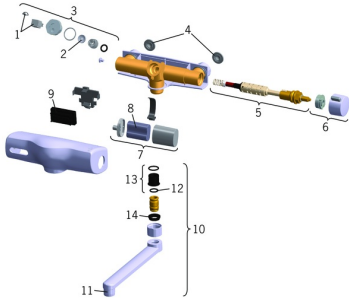

EAN: 4015474277182
static.hansa.com/64462201

Ersatzteile

SP64452201

| | Name | Art.-Nr. |
|------|---|----------|
| 1 | Magnetventil | 59914149 |
| 2 | Membrane | 59914150 |
| 3 | Magnetventil | 59914151 |
| 4 | Schmutzfilter, G3/4 | 59911076 |
| 5 | Pressostatic cartridge | 59914152 |
| 6 | Temperatur-Wählgriff Chrom | 59914153 |
| 7 | Batteriegehäuse inkl. Batterie | 59914154 |
| 8 | Batterie, 2CR5 6 V | 59911670 |
| 9 | Sensor, 6 V | 59914155 |
| 10 | Auslauf, L=100 | 59914230 |
| 10 | Auslauf, L=200 Chrom | 59914156 |
| 11 | Luftsprudler, M22x1 | 59914157 |
| 12 | O-Ring, 13.6x2.4 | 59914158 |
| 13 | Hülsen (10 Stück), 18/20.6 Chrom | 59914159 |
| 14 | Haltering Ausgelaufen | 59914160 |
| N.I. | Magnetschlüssel | 59914378 |