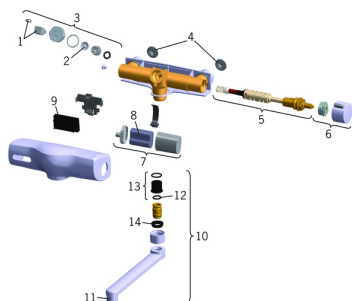

EAN: 4015474277182
static.hansa.com/64462201

Náhradní díly

SP64452201

	Název	Kód
1	Pilot ventil	59914149
2	Membrána	59914150
3	Elektromagnetický ventil	59914151
4	Těsnění s filtrem, G3/4	59911076
5	Pressostatic cartridge	59914152
6	Ovladač regulátoru teploty Chrom	59914153
7	Skříňka s monočlánkem	59914154
8	Monočlánek, 2CR5 6 V	59911670
9	Senzor, 6 V	59914155
10	Výtokové rameno, L=100	59914230
10	Výtokové rameno, L=200 Chrom	59914156
11	Aerator, M22x1	59914157
12	O-kroužek, 13.6x2.4	59914158
13	Kluzné pouzdro (10 ks), 18/20.6 Chrom	59914159
14	Těsnící kroužek Ukončeno	59914160
N.I.	Magnetic key	59914378