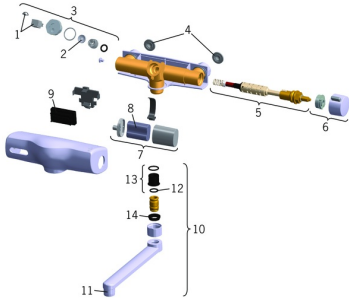

EAN: 4015474273498
static.hansa.com/64452201

Reserveonderdelen

SP64452201

	Naam	Code
1	Magneetventiel	59914149
2	Membraan	59914150
3	Magneetventiel	59914151
4	Filter dichting, G3/4	59911076
5	Pressostatic cartridge	59914152
6	Temperatuur hendel Chroom	59914153
7	Patateikarbik kompl.	59914154
8	Batterij, 2CR5 6 V	59911670
9	Fotocel, 6 V	59914155
10	Uitloop, L=100	59914230
10	Uitloop, L=200 Chroom	59914156
11	Mousseur, M22x1	59914157
12	O-ring, 13.6x2.4	59914158
13	Joint klassiek uitloop (10st), 18/20.6 Chroom	59914159
14	Borgring Stopgezet	59914160
N.I.	Magnetic key	59914378