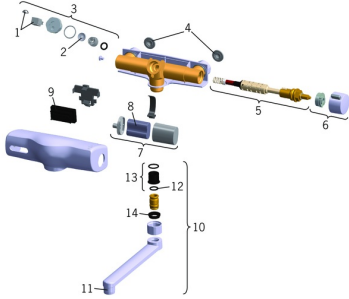

EAN: 4015474273498
static.hansa.com/64452201

Ersatzteile

SP64452201

| | Name | Art.-Nr. |
|------|---|----------|
| 1 | Magnetventil | 59914149 |
| 2 | Membrane | 59914150 |
| 3 | Magnetventil | 59914151 |
| 4 | Schmutzfilter, G3/4 | 59911076 |
| 5 | Pressostatic cartridge | 59914152 |
| 6 | Temperatur-Wählgriff Chrom | 59914153 |
| 7 | Batteriegehäuse inkl. Batterie | 59914154 |
| 8 | Batterie, 2CR5 6 V | 59911670 |
| 9 | Sensor, 6 V | 59914155 |
| 10 | Auslauf, L=100 | 59914230 |
| 10 | Auslauf, L=200 Chrom | 59914156 |
| 11 | Luftsprudler, M22x1 | 59914157 |
| 12 | O-Ring, 13.6x2.4 | 59914158 |
| 13 | Hülsen (10 Stück), 18/20.6 Chrom | 59914159 |
| 14 | Haltering Ausgelaufen | 59914160 |
| N.I. | Magnetschlüssel | 59914378 |