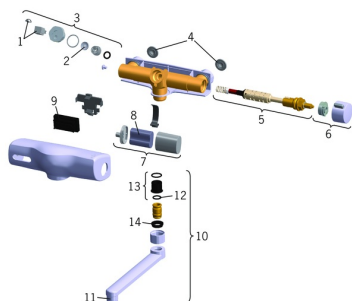

## Náhradní díly

### SP64452201

	Název	Kód
1	Pilot ventil	59914149
2	Membrána	59914150
3	Elektromagnetický ventil	59914151
4	Těsnění s filtrem, G3/4	59911076
5	Pressostatic cartridge	59914152
6	Ovladač regulátoru teploty Chrom	59914153
7	Skříňka s monočlánkem	59914154
8	Monočlánek, 2CR5 6 V	59911670
9	Senzor, 6 V	59914155
10	Výtokové rameno, L=100	59914230
10	Výtokové rameno, L=200 Chrom	59914156
11	Aerator, M22x1	59914157
12	O-kroužek, 13.6x2.4	59914158
13	Kluzné pouzdro (10 ks), 18/20.6 Chrom	59914159
14	Těsnící kroužek <span style="background-color: #cccccc; padding: 2px;">Ukončeno</span>	59914160
N.I.	Magnetic key	59914378