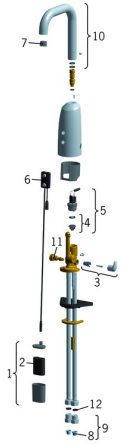

## Ersatzteile

### SP64442220

	Name	Art.-Nr.
01	Batteriegehäuse inkl. Batterie, 2CR5 6 V	59914088
02	Batterie, 2CR5 6 V	59911670
03	Temperatur-Wählgriff Chrom	59914100
04	Membrane für Magnetventil	1006500V
04	Stützring Membrane <b>Ausgelaufen</b>	59914090
05	Magnetventil, 6 V	59914091
06	Sensor, 6/9/12 V Bluetooth	1005063V
06	Sensor, 6 V <b>Ausgelaufen</b>	59914101
07	Luftsprudler und Schlüssel, M18.5x1 Z	59914102
08	Schmutzfangsiebe	59914085
09	Stopfen Rückschlagventil Chrom	59914086
10	Auslauf, L=131 <b>Ausgelaufen</b>	59914227
11	Temperatureinstellsatz	59914089
12	Dichtung, 8x14.3x2	59914087
N.I.	Anschlußschlauch, L=375, G3/8-M10x1 (2pcs)	59914095
N.I.	Begrenzer	59914106