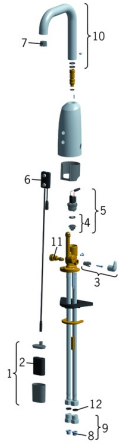

EAN: 4015474277137
static.hansa.com/64442220

Ersatzteile

SP64442220

	Name	Art.-Nr.
01	Batteriegehäuse inkl. Batterie, 2CR5 6 V	59914088
02	Batterie, 2CR5 6 V	59911670
03	Temperatur-Wählgriff Chrom	59914100
04	Membrane für Magnetventil	1006500V
04	Stützring Membrane Ausgelaufen	59914090
05	Magnetventil, 6 V	59914091
06	Sensor, 6/9/12 V Bluetooth	1005063V
06	Sensor, 6 V Ausgelaufen	59914101
07	Luftsprudler und Schlüssel, M18.5x1 Z	59914102
08	Schmutzfangsiebe	59914085
09	Stopfen Rückschlagventil Chrom	59914086
10	Auslauf, L=131 Ausgelaufen	59914227
11	Temperatureinstellsatz	59914089
12	Dichtung, 8x14.3x2	59914087
N.I.	Anschlußschlauch, L=375, G3/8-M10x1 (2pcs)	59914095
N.I.	Begrenzer	59914106