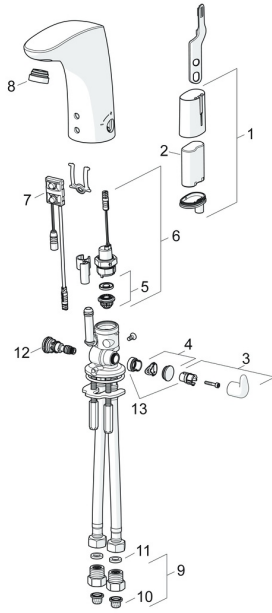

EAN: 4057304008610
static.hansa.com/64432219

Ersatzteile

SP64432219

	Name	Art.-Nr.
01	Batteriegehäuse inkl. Batterie	59914154
02	Batterie, 2CR5 6 V	59911670
03	Temperatur-Wählgriff Chrom	59914100
04	Abdeckstopfen Chrom	59914104
05	Membrane für Magnetventil	1006500V
05	Stützring Membrane Ausgelaufen	59914090
06	Magnetventil, 6 V	59914091
07	Sensor, 6/9/12 V, Bluetooth	59914567
08	Luftsprudler und Schlüssel, M24x1, 6 l/min Chrom	59914105
09	Stopfen Rückschlagventil Chrom	59914086
10	Schmutzfangsiebe	59914085
11	Dichtung, 8x14.3x2	59914087
12	Temperatureinstellsatz	59914089
13	Begrenzer	59914106