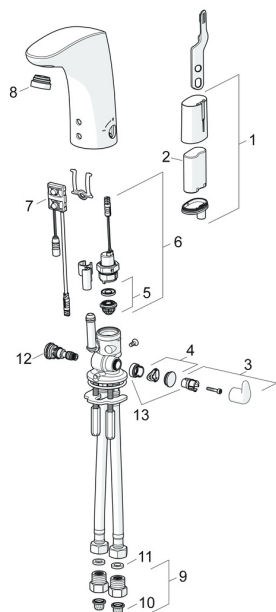

## Náhradní díly

### SP64432219

	Název	Kód
01	Skříňka s monočlánkem	59914154
02	Monočlánek, 2CR5 6 V	59911670
03	Ovladač regulátoru teploty Chrom	59914100
04	Vymezovací vložka Chrom	59914104
05	Membrána elektromagnetického ventilu	1006500V
05	Upevňovací kroužek pro membránu <span style="background-color: #cccccc;">Ukončeno</span>	59914090
06	Elektromagnetický ventil, 6 V	59914091
07	Senzor, 6/9/12 V, Bluetooth	59914567
08	Aerator a klíč, M24x1, 6 l/min Chrom	59914105
09	Zpětný ventil s filtrem Chrom	59914086
10	Čistící filtr	59914085
11	Těsnění, 8x14.3x2	59914087
12	Regulátor teploty	59914089
13	Omezovač	59914106