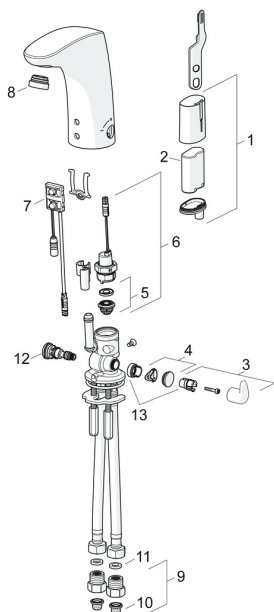

EAN: 4015474277106
static.hansa.com/64432211

Náhradné diely

SP64432210

	Názov	Kód
01	Skrinka s monočlánkom, 2CR5 6 V	59914088
02	Batéria, 2CR5 6 V	59911670
03	Rukoväť regulátora teploty Chróm	59914100
04	Vymedzovacia vložka Chróm	59914104
05	Membrána	1006500V
05	Upevňovací krúžok pre membránu Ukončené	59914090
06	Elektromagnetický ventil, 6 V	59914091
07	Senzor, 6 V Ukončené	59914107
07	Senzor, 6 V / 72h Ukončené	59914580
08	Aerator a kľúč, M24x1, 6 l/min Chróm	59914105
09	Spätný ventil s filtrom Chróm	59914086
10	Vstupný, čistiaci filter	59914085
11	Tesnenie, 8x14.3x2	59914087
12	Regulátor teploty	59914089
13	Obmedzovač	59914106