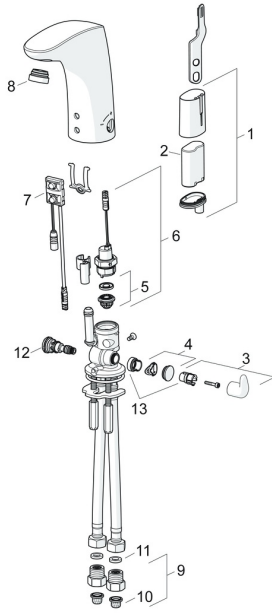

EAN: 4015474277106
static.hansa.com/64432211

Reserveonderdelen

SP64432210

	Naam	Code
01	Patareikarbig kompl., 2CR5 6 V	59914088
02	Batterij, 2CR5 6 V	59911670
03	Temperatuur hendel Chroom	59914100
04	Binnendeel temperatuurhendel Chroom	59914104
05	Membraam voor ventiel	1006500V
05	Membraamhouder Stopgezet	59914090
06	Magneetventiel, 6 V	59914091
07	Fotocel, 6 V Stopgezet	59914107
07	Fotocel, 6 V / 72h Stopgezet	59914580
08	Mousseur en sleutel, M24x1, 6 l/min Chroom	59914105
09	Vuilfilters met terugslagklep Chroom	59914086
10	Vuilfilters	59914085
11	Dichting, 8x14.3x2	59914087
12	Temperatuur regeling	59914089
13	Temperatuurbegrenzer	59914106