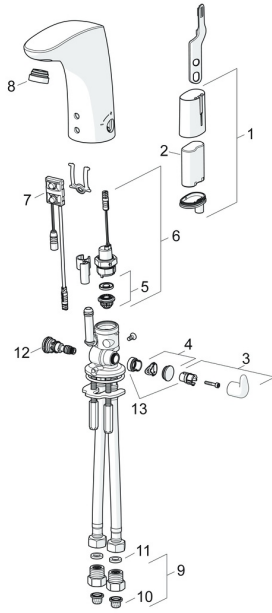

EAN: 4015474277106
static.hansa.com/64432211

Parti di ricambio

SP64432210

	Nome	Codice
01	Box per batteria completo, 2CR5 6 V	59914088
02	Batteria, 2CR5 6 V	59911670
03	Maniglia per regolazione della temperatura Cromo	59914100
04	Spinotto Cromo	59914104
05	Membrana per valvola magnetica	1006500V
05	Membrana con o-ring Fuori produzione	59914090
06	Valvola Magnetica, 6 V	59914091
07	Sensore, 6 V Fuori produzione	59914107
07	Sensore, 6 V /72h Fuori produzione	59914580
08	Aeratore e chiave, M24x1, 6 l/min Cromo	59914105
09	Valvola antiriflusso e filtro Cromo	59914086
10	Filtro per impurità	59914085
11	Giunto, 8x14.3x2	59914087
12	Regolatore di temperatura	59914089
13	Pezzi di bloccaggio	59914106