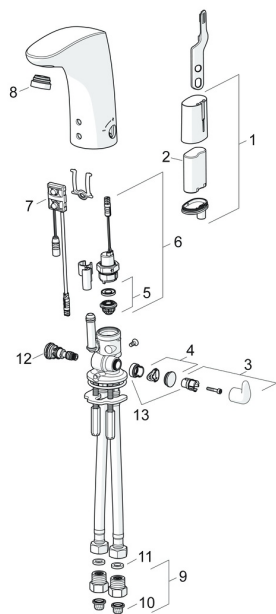

EAN: 4015474277106
static.hansa.com/64432211

Pièces de rechange

SP64432210

	Nom	Code
01	Boîtier à pile, complet, 2CR5 6 V	59914088
02	Piles, 2CR5 6 V	59911670
03	Croisillon réglage de température Chrome	59914100
04	Butée de réglage Chrome	59914104
05	Membrane pour électro-vanne	1006500V
05	Membrane Arrêté	59914090
06	Électrovanne, 6 V	59914091
07	Sensor, 6 V Arrêté	59914107
07	Sensor, 6 V / 72h Arrêté	59914580
08	Aérateur et clé, M24x1, 6 l/min Chrome	59914105
09	Clapet anti-retour + filtre Chrome	59914086
10	Filtres	59914085
11	Joint, 8x14.3x2	59914087
12	Jeu de réglage de température	59914089
13	Limiteur	59914106