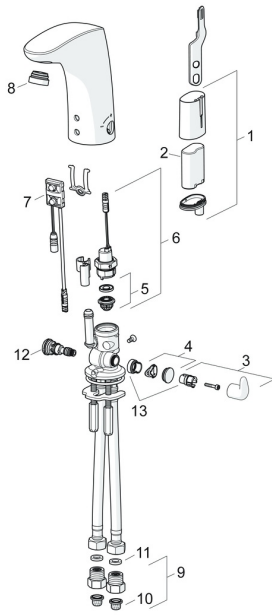

EAN: 4015474277106
static.hansa.com/64432211

Náhradní díly

SP64432210

	Název	Kód
01	Skříňka s monočlánkem, 2CR5 6 V	59914088
02	Monočlánek, 2CR5 6 V	59911670
03	Ovladač regulátoru teploty Chrom	59914100
04	Vymezovací vložka Chrom	59914104
05	Membrána elektromagnetického ventilu	1006500V
05	Upevňovací kroužek pro membránu Ukončeno	59914090
06	Elektromagnetický ventil, 6 V	59914091
07	Senzor, 6 V Ukončeno	59914107
07	Senzor, 6 V / 72h Ukončeno	59914580
08	Aerator a klíč, M24x1, 6 l/min Chrom	59914105
09	Zpětný ventil s filtrem Chrom	59914086
10	Čistící filtr	59914085
11	Těsnění, 8x14.3x2	59914087
12	Regulátor teploty	59914089
13	Omezovač	59914106