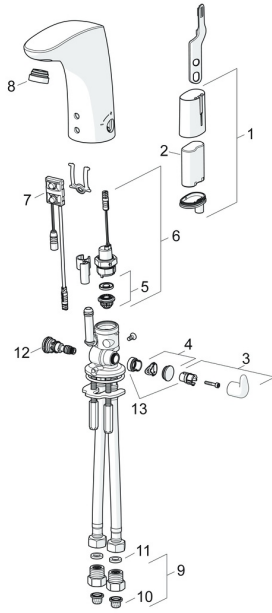

EAN: 4015474273375
static.hansa.com/64432210

Parti di ricambio

SP64432210

	Nome	Codice
01	Box per batteria completo, 2CR5 6 V	59914088
02	Batteria, 2CR5 6 V	59911670
03	Maniglia per regolazione della temperatura Cromo	59914100
04	Spinotto Cromo	59914104
05	Membrana per valvola magnetica	1006500V
05	Membrana con o-ring Fuori produzione	59914090
06	Valvola Magnetica, 6 V	59914091
07	Sensore, 6 V Fuori produzione	59914107
07	Sensore, 6 V /72h Fuori produzione	59914580
08	Aeratore e chiave, M24x1, 6 l/min Cromo	59914105
09	Valvola antiriflusso e filtro Cromo	59914086
10	Filtro per impurità	59914085
11	Giunto, 8x14.3x2	59914087
12	Regolatore di temperatura	59914089
13	Pezzi di bloccaggio	59914106