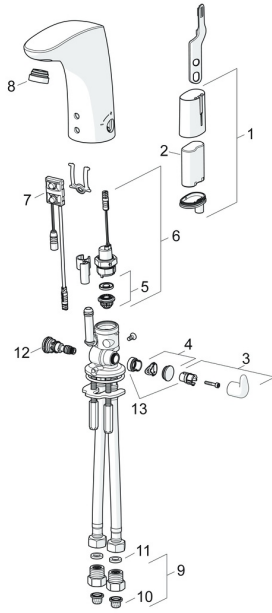

EAN: 4015474273375
static.hansa.com/64432210

Ersatzteile

SP64432210

	Name	Art.-Nr.
01	Batteriegehäuse inkl. Batterie, 2CR5 6 V	59914088
02	Batterie, 2CR5 6 V	59911670
03	Temperatur-Wählgriff Chrom	59914100
04	Abdeckstopfen Chrom	59914104
05	Membrane für Magnetventil	1006500V
05	Stützring Membrane Ausgelaufen	59914090
06	Magnetventil, 6 V	59914091
07	Sensor, 6 V Ausgelaufen	59914107
07	Sensor, 6 V / 72h Ausgelaufen	59914580
08	Luftsprudler und Schlüssel, M24x1, 6 l/min Chrom	59914105
09	Stopfen Rückschlagventil Chrom	59914086
10	Schmutzfangsiebe	59914085
11	Dichtung, 8x14.3x2	59914087
12	Temperatureinstellsatz	59914089
13	Begrenzer	59914106