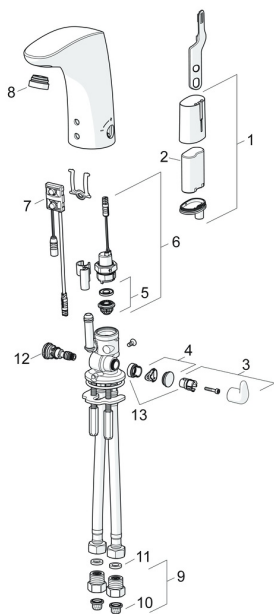

EAN: 4015474273375
static.hansa.com/64432210

Náhradní díly

SP64432210

	Název	Kód
01	Skříňka s monočlánkem, 2CR5 6 V	59914088
02	Monočlánek, 2CR5 6 V	59911670
03	Ovladač regulátoru teploty Chrom	59914100
04	Vymezovací vložka Chrom	59914104
05	Membrána elektromagnetického ventilu	1006500V
05	Upevňovací kroužek pro membránu Ukončeno	59914090
06	Elektromagnetický ventil, 6 V	59914091
07	Senzor, 6 V Ukončeno	59914107
07	Senzor, 6 V / 72h Ukončeno	59914580
08	Aerator a klíč, M24x1, 6 l/min Chrom	59914105
09	Zpětný ventil s filtrem Chrom	59914086
10	Čistící filtr	59914085
11	Těsnění, 8x14.3x2	59914087
12	Regulátor teploty	59914089
13	Omezovač	59914106