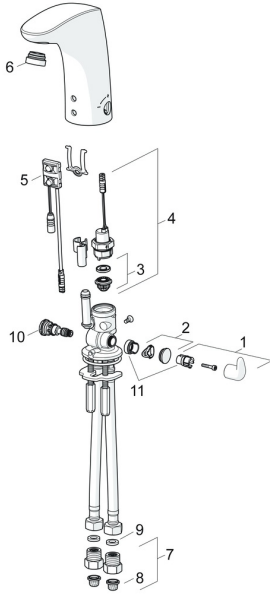

### SP64432009

	Názov	Kód
01	Rukoväť regulátora teploty Chróm	59914100
02	Vymedzovacia vložka Chróm	59914104
03	Membrána	1006500V
03	Upevňovací krúžok pre membránu <b>Ukončené</b>	59914090
04	Elektromagnetický ventil, 6 V	59914091
05	Senzor, 6/9/12 V, Bluetooth	59914567
06	Aerator a kľúč, M24x1, 6 l/min Chróm	59914105
07	Spätný ventil s filtrom Chróm	59914086
08	Vstupný, čistiaci filter	59914085
09	Tesnenie, 8x14.3x2	59914087
10	Regulátor teploty	59914089
11	Obmedzovač	59914106
N.I.	Tesnenie s filtrom	1007900V