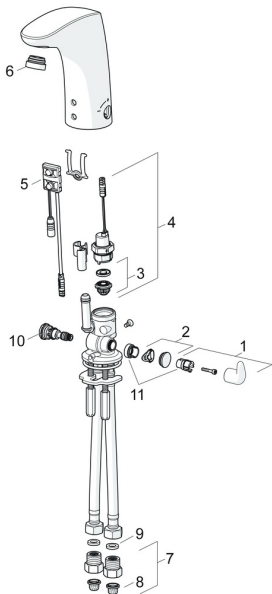

### SP64432009

|      | Názov  | Kód      |
|------|--|----------|
| 01   | Rukoväť regulátora teploty Chróm               | 59914100 |
| 02   | Vymedzovacia vložka Chróm                      | 59914104 |
| 03   | Membrána                                       | 1006500V |
| 03   | Upevňovací krúžok pre membránu <b>Ukončené</b> | 59914090 |
| 04   | Elektromagnetický ventil, 6 V                  | 59914091 |
| 05   | Senzor, 6/9/12 V, Bluetooth                    | 59914567 |
| 06   | Aerator a kľúč, M24x1, 6 l/min Chróm           | 59914105 |
| 07   | Spätný ventil s filtrom Chróm                  | 59914086 |
| 08   | Vstupný, čistiaci filter                       | 59914085 |
| 09   | Tesnenie, 8x14.3x2                             | 59914087 |
| 10   | Regulátor teploty                              | 59914089 |
| 11   | Obmedzovač                                     | 59914106 |
| N.I. | Tesnenie s filtrom                             | 1007900V |