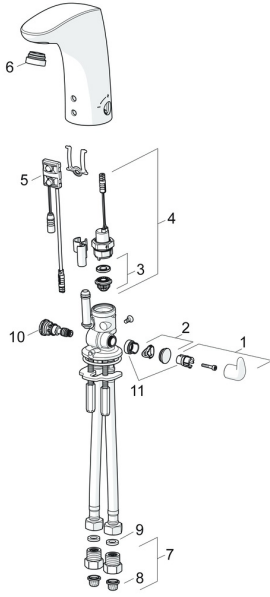

EAN: 4057304014970
static.hansa.com/64432019

Reserveonderdelen

SP64432009

	Naam	Code
01	Temperatuur hendel Chroom	59914100
02	Binnendeel temperatuurhendel Chroom	59914104
03	Membraam voor ventiel	1006500V
03	Membraamhouder Stopgezet	59914090
04	Magneetventiel, 6 V	59914091
05	Fotocel, 6/9/12 V, Bluetooth	59914567
06	Mousseur en sleutel, M24x1, 6 l/min Chroom	59914105
07	Vuilfilters met terugslagklep Chroom	59914086
08	Vuilfilters	59914085
09	Dichting, 8x14.3x2	59914087
10	Temperatuur regeling	59914089
11	Temperatuurbegrenzer	59914106
N.I.	Filter dichting	1007900V