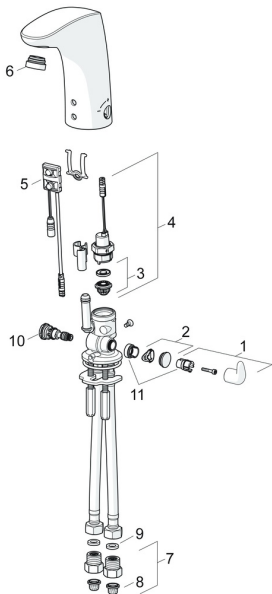

EAN: 4057304014970
static.hansa.com/64432019

Náhradní díly

SP64432009

	Název	Kód
01	Ovladač regulátoru teploty Chrom	59914100
02	Vymezovací vložka Chrom	59914104
03	Membrána elektromagnetického ventilu	1006500V
03	Upevňovací kroužek pro membránu Ukončeno	59914090
04	Elektromagnetický ventil, 6 V	59914091
05	Senzor, 6/9/12 V, Bluetooth	59914567
06	Aerator a klíč, M24x1, 6 l/min Chrom	59914105
07	Zpětný ventil s filtrem Chrom	59914086
08	Čistící filtr	59914085
09	Těsnění, 8x14.3x2	59914087
10	Regulátor teploty	59914089
11	Omezovač	59914106
N.I.	Těsnění s filtrem	1007900V