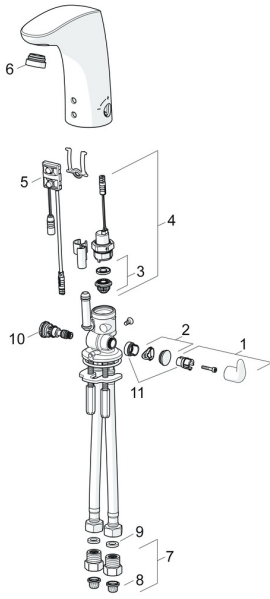

## Ersatzteile

### SP64432009

	Name	Art.-Nr.
01	Temperatur-Wählgriff Chrom	59914100
02	Abdeckstopfen Chrom	59914104
03	Membrane für Magnetventil	1006500V
03	Stützring Membrane <b>Ausgelaufen</b>	59914090
04	Magnetventil, 6 V	59914091
05	Sensor, 6/9/12 V, Bluetooth	59914567
06	Luftsprudler und Schlüssel, M24x1, 6 l/min Chrom	59914105
07	Stopfen Rückschlagventil Chrom	59914086
08	Schmutzfangsiebe	59914085
09	Dichtung, 8x14.3x2	59914087
10	Temperatureinstellsatz	59914089
11	Begrenzer	59914106
N.I.	Filterdichtung	1007900V