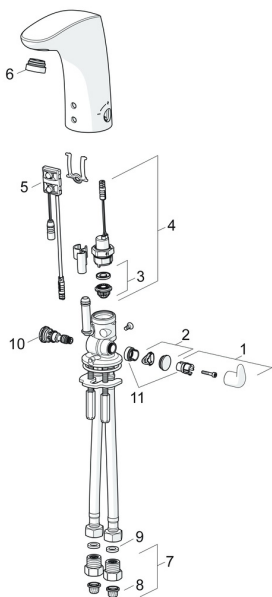

EAN: 4057304009389
static.hansa.com/64432009

Náhradní díly

SP64432009

	Název	Kód
01	Ovladač regulátoru teploty Chrom	59914100
02	Vymezovací vložka Chrom	59914104
03	Membrána elektromagnetického ventilu	1006500V
03	Upevňovací kroužek pro membránu Ukončeno	59914090
04	Elektromagnetický ventil, 6 V	59914091
05	Senzor, 6/9/12 V, Bluetooth	59914567
06	Aerator a klíč, M24x1, 6 l/min Chrom	59914105
07	Zpětný ventil s filtrem Chrom	59914086
08	Čistící filtr	59914085
09	Těsnění, 8x14.3x2	59914087
10	Regulátor teploty	59914089
11	Omezovač	59914106
N.I.	Těsnění s filtrem	1007900V