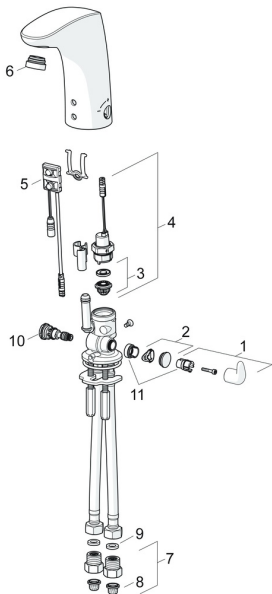

EAN: 4015474273368
static.hansa.com/64432001

Náhradné diely

SP64432000

	Názov	Kód
01	Rukoväť regulátora teploty Chróm	59914100
02	Vymedzovacia vložka Chróm	59914104
03	Membrána	1006500V
03	Upevňovací krúžok pre membránu Ukončené	59914090
04	Elektromagnetický ventil, 6 V	59914091
05	Senzor, 12 V Ukončené	59914098
05	Senzor, 12 V /72h Ukončené	59914229
06	Aerator a kľúč, M24x1, 6 l/min Chróm	59914105
07	Spätný ventil s filtrom Chróm	59914086
08	Vstupný, čistiaci filter	59914085
09	Tesnenie, 8x14.3x2	59914087
10	Regulátor teploty	59914089
11	Obmedzovač	59914106