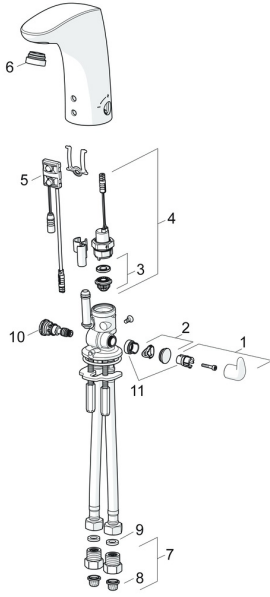

## Reserveonderdelen

### SP64432000

	Naam	Code
01	Temperatuur hendel Chroom	59914100
02	Binnendeel temperatuurhendel Chroom	59914104
03	Membraam voor ventiel	1006500V
03	Membraamhouder <b>Stopgezet</b>	59914090
04	Magneetventiel, 6 V	59914091
05	Fotocel, 12 V <b>Stopgezet</b>	59914098
05	Fotocel, 12 V /72h <b>Stopgezet</b>	59914229
06	Mousseur en sleutel, M24x1, 6 l/min Chroom	59914105
07	Vuilfilters met terugslagklep Chroom	59914086
08	Vuilfilters	59914085
09	Dichting, 8x14.3x2	59914087
10	Temperatuur regeling	59914089
11	Temperatuurbegrenzer	59914106