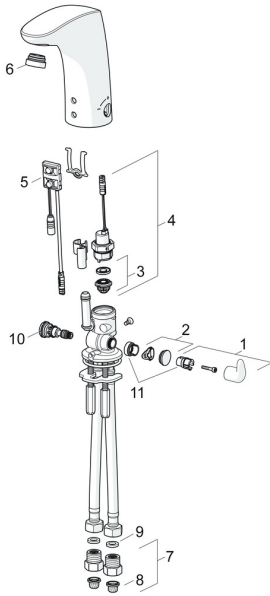

EAN: 4015474273368
static.hansa.com/64432001

Pièces de rechange

SP64432000

	Nom	Code
01	Croisillon réglage de température Chrome	59914100
02	Butée de réglage Chrome	59914104
03	Membrane pour électro-vanne	1006500V
03	Membrane Arrêté	59914090
04	Électrovanne, 6 V	59914091
05	Sensor, 12 V Arrêté	59914098
05	Sensor, 12 V /72h Arrêté	59914229
06	Aérateur et clé, M24x1, 6 l/min Chrome	59914105
07	Clapet anti-retour + filtre Chrome	59914086
08	Filtres	59914085
09	Joint, 8x14.3x2	59914087
10	Jeu de réglage de température	59914089
11	Limiteur	59914106