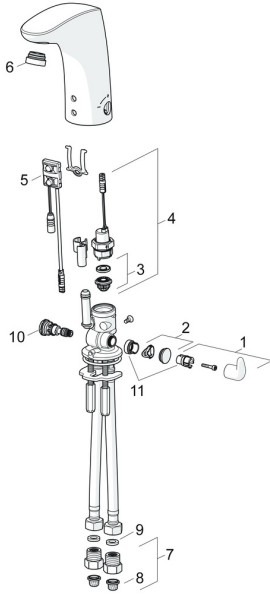

EAN: 4015474273368
static.hansa.com/64432001

Ersatzteile

SP64432000

	Name	Art.-Nr.
01	Temperatur-Wählgriff Chrom	59914100
02	Abdeckstopfen Chrom	59914104
03	Membrane für Magnetventil	1006500V
03	Stützring Membrane Ausgelaufen	59914090
04	Magnetventil, 6 V	59914091
05	Sensor, 12 V Ausgelaufen	59914098
05	Sensor, 12 V /72h Ausgelaufen	59914229
06	Luftsprudler und Schlüssel, M24x1, 6 l/min Chrom	59914105
07	Stopfen Rückschlagventil Chrom	59914086
08	Schmutzfangsiebe	59914085
09	Dichtung, 8x14.3x2	59914087
10	Temperatureinstellsatz	59914089
11	Begrenzer	59914106