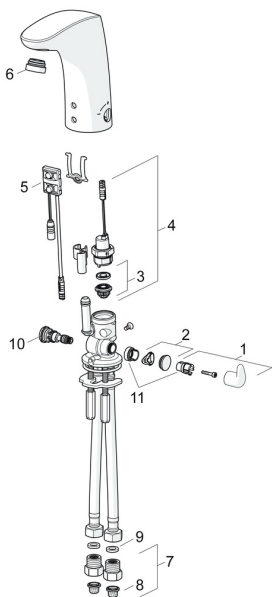

EAN: 4015474273368
static.hansa.com/64432001

Náhradní díly

SP64432000

	Název	Kód
01	Ovladač regulátoru teploty Chrom	59914100
02	Vymezovací vložka Chrom	59914104
03	Membrána elektromagnetického ventilu	1006500V
03	Upevňovací kroužek pro membránu Ukončeno	59914090
04	Elektromagnetický ventil, 6 V	59914091
05	Senzor, 12 V Ukončeno	59914098
05	Senzor, 12 V /72h Ukončeno	59914229
06	Aerator a klíč, M24x1, 6 l/min Chrom	59914105
07	Zpětný ventil s filtrem Chrom	59914086
08	Čistící filtr	59914085
09	Těsnění, 8x14.3x2	59914087
10	Regulátor teploty	59914089
11	Omezovač	59914106