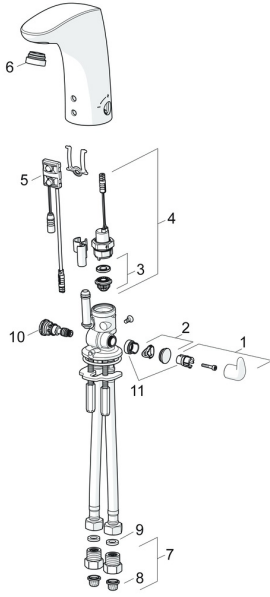

EAN: 4015474277090
static.hansa.com/64432000

Náhradné diely

SP64432000

	Názov	Kód
01	Rukoväť regulátora teploty Chróm	59914100
02	Vymedzovacia vložka Chróm	59914104
03	Membrána	1006500V
03	Upevňovací krúžok pre membránu Ukončené	59914090
04	Elektromagnetický ventil, 6 V	59914091
05	Senzor, 12 V Ukončené	59914098
05	Senzor, 12 V /72h Ukončené	59914229
06	Aerator a kľúč, M24x1, 6 l/min Chróm	59914105
07	Spätný ventil s filtrom Chróm	59914086
08	Vstupný, čistiaci filter	59914085
09	Tesnenie, 8x14.3x2	59914087
10	Regulátor teploty	59914089
11	Obmedzovač	59914106