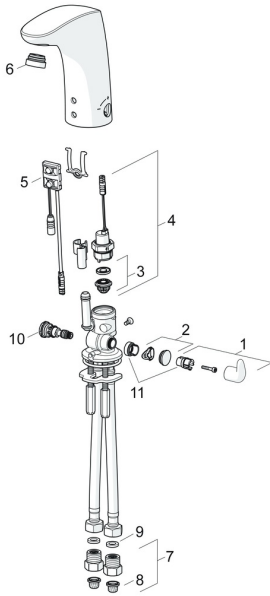

## Reserveonderdelen

### SP64432000

	Naam	Code
01	Temperatuur hendel Chroom	59914100
02	Binnendeel temperatuurhendel Chroom	59914104
03	Membraam voor ventiel	1006500V
03	Membraamhouder <b>Stopgezet</b>	59914090
04	Magneetventiel, 6 V	59914091
05	Fotocel, 12 V <b>Stopgezet</b>	59914098
05	Fotocel, 12 V /72h <b>Stopgezet</b>	59914229
06	Mousseur en sleutel, M24x1, 6 l/min Chroom	59914105
07	Vuilfilters met terugslagklep Chroom	59914086
08	Vuilfilters	59914085
09	Dichting, 8x14.3x2	59914087
10	Temperatuur regeling	59914089
11	Temperatuurbegrenzer	59914106