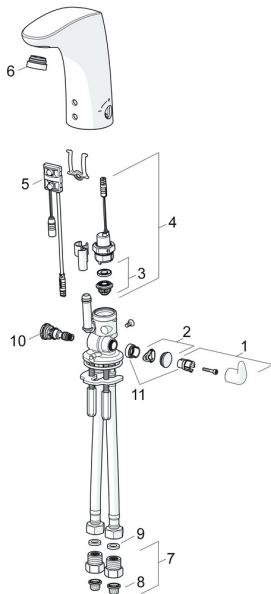

EAN: 4015474277090
static.hansa.com/64432000

Parti di ricambio

SP64432000

	Nome	Codice
01	Maniglia per regolazione della temperatura Cromo	59914100
02	Spinotto Cromo	59914104
03	Membrana per valvola magnetica	1006500V
03	Membrana con o-ring Fuori produzione	59914090
04	Valvola Magnetica, 6 V	59914091
05	Sensore, 12 V Fuori produzione	59914098
05	Sensore, 12 V /72h Fuori produzione	59914229
06	Aeratore e chiave, M24x1, 6 l/min Cromo	59914105
07	Valvola antiriflusso e filtro Cromo	59914086
08	Filtro per impurità	59914085
09	Giunto, 8x14.3x2	59914087
10	Regolatore di temperatura	59914089
11	Pezzi di bloccaggio	59914106