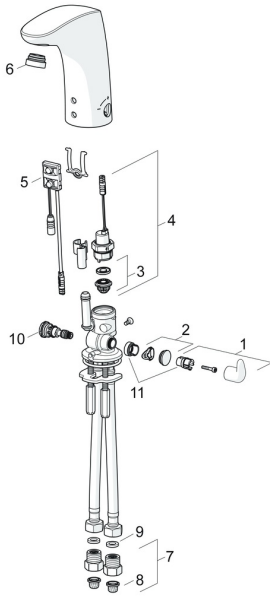

EAN: 4015474277090
static.hansa.com/64432000

Pièces de rechange

SP64432000

	Nom	Code
01	Croisillon réglage de température Chrome	59914100
02	Butée de réglage Chrome	59914104
03	Membrane pour électro-vanne	1006500V
03	Membrane Arrêté	59914090
04	Électrovanne, 6 V	59914091
05	Sensor, 12 V Arrêté	59914098
05	Sensor, 12 V /72h Arrêté	59914229
06	Aérateur et clé, M24x1, 6 l/min Chrome	59914105
07	Clapet anti-retour + filtre Chrome	59914086
08	Filtres	59914085
09	Joint, 8x14.3x2	59914087
10	Jeu de réglage de température	59914089
11	Limiteur	59914106