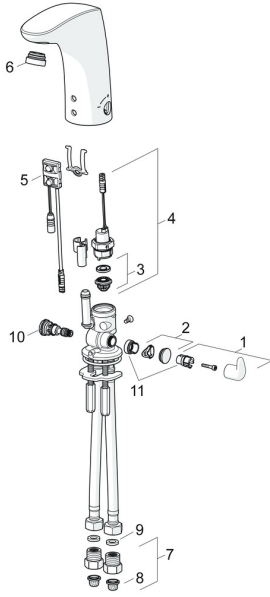

EAN: 4015474277090
static.hansa.com/64432000

Ersatzteile

SP64432000

	Name	Art.-Nr.
01	Temperatur-Wählgriff Chrom	59914100
02	Abdeckstopfen Chrom	59914104
03	Membrane für Magnetventil	1006500V
03	Stützring Membrane Ausgelaufen	59914090
04	Magnetventil, 6 V	59914091
05	Sensor, 12 V Ausgelaufen	59914098
05	Sensor, 12 V /72h Ausgelaufen	59914229
06	Luftsprudler und Schlüssel, M24x1, 6 l/min Chrom	59914105
07	Stopfen Rückschlagventil Chrom	59914086
08	Schmutzfangsiebe	59914085
09	Dichtung, 8x14.3x2	59914087
10	Temperatureinstellsatz	59914089
11	Begrenzer	59914106