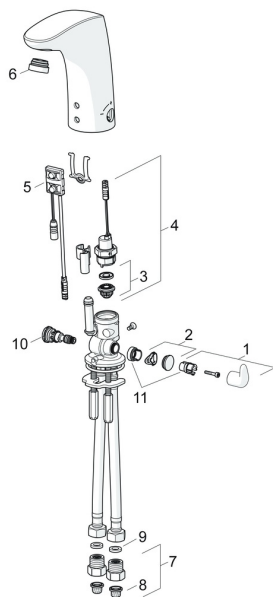

EAN: 4015474277090
static.hansa.com/64432000

Náhradní díly

SP64432000

	Název	Kód
01	Ovladač regulátoru teploty Chrom	59914100
02	Vymezovací vložka Chrom	59914104
03	Membrána elektromagnetického ventilu	1006500V
03	Upevňovací kroužek pro membránu Ukončeno	59914090
04	Elektromagnetický ventil, 6 V	59914091
05	Senzor, 12 V Ukončeno	59914098
05	Senzor, 12 V /72h Ukončeno	59914229
06	Aerator a klíč, M24x1, 6 l/min Chrom	59914105
07	Zpětný ventil s filtrem Chrom	59914086
08	Čistící filtr	59914085
09	Těsnění, 8x14.3x2	59914087
10	Regulátor teploty	59914089
11	Omezovač	59914106