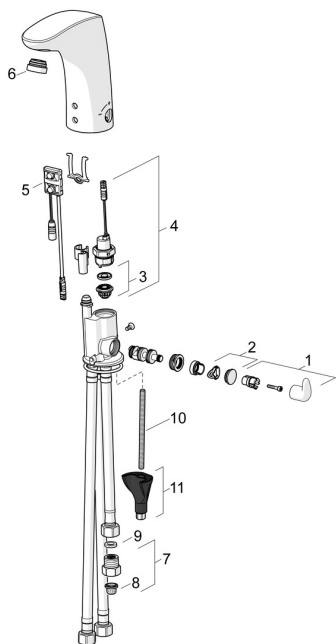

EAN: 4057304016011
static.hansa.com/64421129
Náhradné diely

SP64421109

	Názov	Kód
01	Rukoväť regulátora teploty Chróm	59914100
02	Vymedzovacia vložka Chróm	59914104
03	Membrána	1006500V
03	Upevňovací krúžok pre membránu Ukončené	59914090
04	Elektromagnetický ventil, 6 V	59914091
05	Senzor, 6/9/12 V, Bluetooth	59914567
06	Aerator, M24x1 Chróm	59914607
07	Regulátor prietoku, 5 L/min	59914522
08	Vstupný, čistiaci filter	59914085
09	Tesnenie, 8x14.3x2	59914087
10	Upevňovacia skrutka, M8x1, L=130	59914474
11	Upevňovací set	59914475